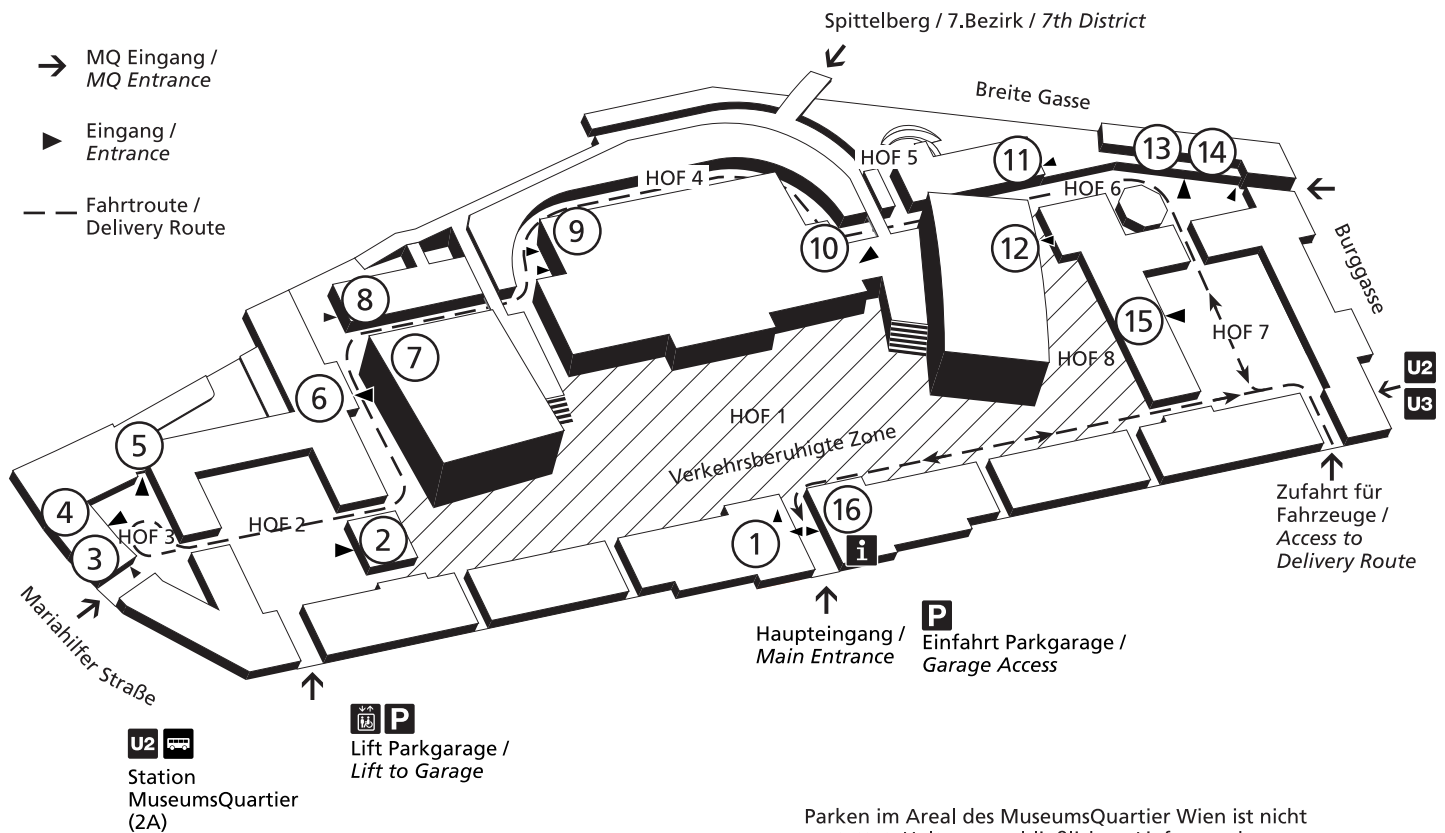

Lieferantenübersichtsplan MuseumsQuartier Wien / Delivery Service Map to MuseumsQuartier Wien

- | | |
|---|---|
| ① Sicherheitszentrale / MQ Betriebsführung
Ovalhalle MQ Besucherzentrum
Kulturbüros quartier21 (Obergeschoße) | ⑩ KUNSTHALLE wien Shop
Lomo Shop
Café / Restaurant Halle |
| ② wienXtra-kinderinfo | ⑪ Museum moderner Kunst Stiftung
Ludwig Wien (MUMOK) Anlieferung |
| ③ MuseumsQuartier Errichtungs- und
BetriebsgesmbH
Naturhistorisches Museum Wien:
Birdlife Österreich
Karst- und Höhlenkundliche Abteilung | ⑫ MUMOK BarRestaurant / Shop |
| ④ ART CULT CENTER >TABAKMUSEUM< | ⑬ Kindergarten |
| ⑤ ZOOM Kindermuseum | ⑭ Naturhistorisches Museum Wien:
Abteilung Ökologie |
| ⑥ Tanzquartier Wien Studios | ⑮ Architekturzentrum Wien |
| ⑦ Leopold Museum Shop / Café Leopold | ⑯ MQ Ticket Center
Kulturbüros quartier21 (Obergeschoße)
Prachner im MQ |
| ⑧ Leopold Museum Anlieferung | |
| ⑨ Halle E+G Anlieferung
KUNSTHALLE wien Anlieferung
Tanzquartier Wien Bühne Anlieferung | |